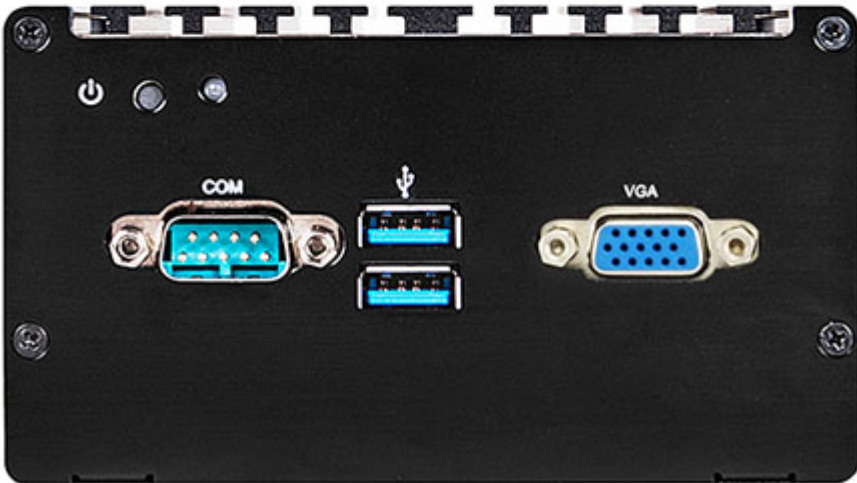

398.00 EUR  
incl. 19% VAT, plus [shipping](#)

- JBC323U691W-345B

- Intel Apollo Lake SoC Processor
- 1 \* SO-DIMM DDR3L up to 8GB
- 4 \* USB3.0, 1 \* COM, 1 \* VGA, 2 \* HDMI, 2 \* RJ45, 1 \* Audio (MIC + Line-out)
- M/B Form Factor :NUC (101x101mm)
- DC-12V\_40W Adapter

Rear Panel I/O	<ul style="list-style-type: none"> <li>- 2 * USB 3.0</li> <li>- 2 * HDMI 1.4 (max. 3840x2160@30Hz resolution)</li> <li>- 1 * VGA (max. 1920x1200@60Hz resolution)</li> <li>- 2 * RJ45</li> <li>- 1 * Audio (Line-out+MIC Combo)</li> <li>- 2 * Antenna holes</li> <li>- 12V DC in Jack</li> </ul>
Front Panel I/O	<ul style="list-style-type: none"> <li>- 1 * Power button</li> <li>- 1 * Power LED</li> <li>- 2 * USB 3.0</li> <li>- 1 * COM (RS232/422/485)</li> </ul>
Power Source	<ul style="list-style-type: none"> <li>- AC-DC Adapter / DC12V-3.3A-40W</li> <li>- AC 90~240V input</li> </ul>
Compliance	<ul style="list-style-type: none"> <li>- CE, FCC, RoHS, ErP Ready</li> </ul>
Temperature	<ul style="list-style-type: none"> <li>- Operating Temperature: 0 ~ 50° C</li> <li>- Storage Temperature: -10 ~ 70° C</li> </ul>
Dimensions	<ul style="list-style-type: none"> <li>- 116 (W) x 110 (D) x 65 (H) mm</li> </ul>
Packing	<ul style="list-style-type: none"> <li>- Net Weight: 0.9KG</li> <li>- Gross Weight: 1.6KG</li> <li>- Color Box dimension: 158 (W) * 164 (D) * 123.6 (H) mm</li> </ul>
OS Support	<ul style="list-style-type: none"> <li>- Windows 10, Linux</li> </ul>
Warranty	<ul style="list-style-type: none"> <li>- 2 Year limited warranty</li> </ul>